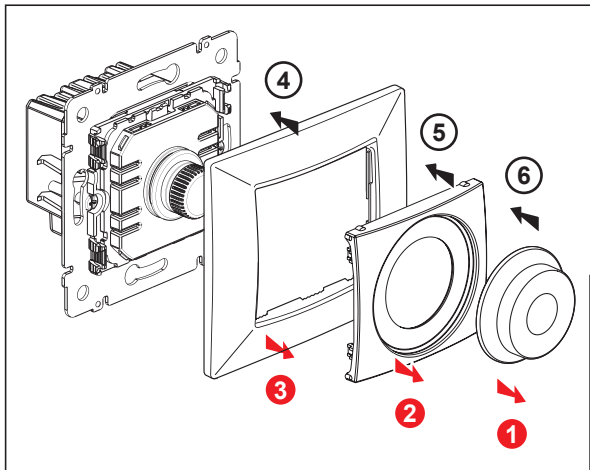

			U	
-10°C ... +70°C	0°C ... +35°C	40 mm	100 .. 240 V~ 50 / 60 Hz	8 mm  1...2,5 mm²

	R	L	C/L		Dimmable	Dimmable LED
200-240V~ 50/60Hz	5...300 W	5... 300 VA	5... 300 VA	5... 300 VA	5...75 W ≤ 10 x	
100-200V~ 50/60Hz	5...150 W	5... 150 VA	5... 150 VA	5... 150 VA	5...37 W ≤ 10 x	