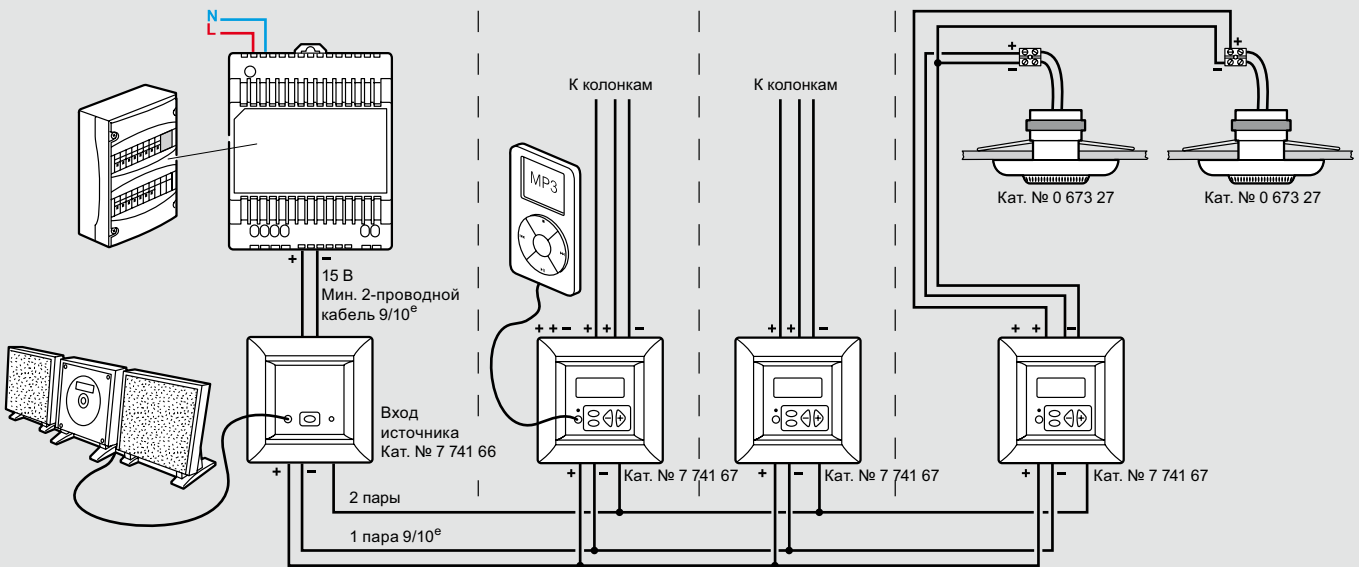

Valena™

система звуковой трансляции

■ Звуковая трансляция для одной комнаты (например, для кухни)

С помощью колонок типа «spot» Кат. № 0 673 27 и стерео FM-тюнера Кат. № 7 700 69 (стерео)

С помощью стерео FM-тюнера Кат. № 7 700 69 + источником питания со встроенной колонкой Кат. № 7 700 70 (моно)

■ Звуковая трансляция для нескольких комнат

Трансляция звука из центрального источника или автономного вспомогательного устройства (MP3-плеера) с помощью локального модуля управления Кат. № 7 741 67/7 700 67/7 702 67

Трансляция звука из центрального источника, вспомогательного источника (MP3-плеера) или автономного FM-радиоприемника с помощью локального модуля управления Кат. № 7 741 67/7 700 67/7 702 67 и FM-тюнера Кат. № 7 741 68/7 700 68/7 702 68