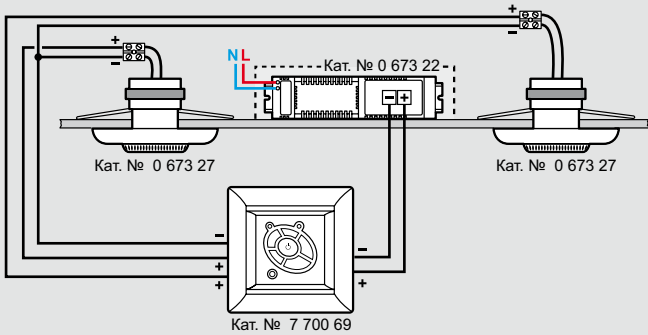

Valena™

система звуковой трансляции

■ Звуковая трансляция для одной комнаты (например, для кухни)

С помощью колонок типа «spot» Кат. № 0 673 27 и стерео FM-тюнера Кат. № 7 700 69 (стерео)

С помощью стерео FM-тюнера Кат. № 7 700 69 + источником питания со встроенной колонкой Кат. № 7 700 70 (моно)

■ Звуковая трансляция для нескольких комнат

Трансляция звука из центрального источника или автономного вспомогательного устройства (MP3-плеера) с помощью локального модуля управления Кат. № 7 741 67/7 700 67/7 702 67