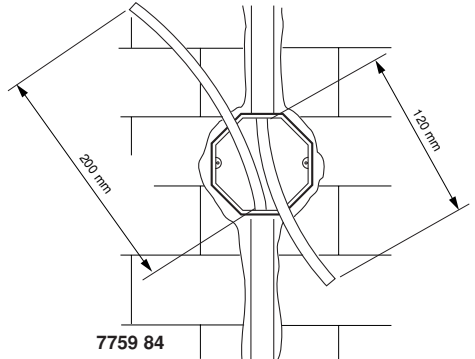

7759 81/84

7759 83

Ref.		Dämpfung	MHz	RK/BI 4-68	UKW 87,5-108	DSR 118	BIII 125-470	BIV/V 470-1000	SAT 950-2050	SAT 2050-2400
7759 81	TV	0,8 dB		█		█	█	█		
	RD	1,5 dB			█					
7759 83	TV	2,0 dB		█		█	█	█		
	SAT	2,0 dB							█	
775984	TV	0,8-1,0 dB		█		█	█	█		
	SAT	1,4-1,8 dB							█	
	RD	0,8 dB			█					█

7759 81/83

7759 84

58 mm

25 mm

15 mm

12 mm

Ø7 mm