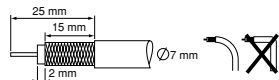

7759 81/84

7759 83

Ref.		Dämpfung	MHz	RK/BI 4-68	UKW 87,5-108	DSR 118	BIII 125-470	BIV/V 470-1000	SAT 950-2050	SAT 2050-2400
7759 81	TV	0,8 dB		█		█	█	█		
	RD	1,5 dB			█					
7759 83	TV	2,0 dB		█		█	█	█		
	SAT	2,0 dB							█	
775984	TV	0,8-1,0 dB		█		█	█	█		
	SAT	1,4-1,8 dB							█	
	RD	0,8 dB			█					█

7759 81/83

7759 84

58 mm

25 mm

15 mm

12 mm

Ø7 mm