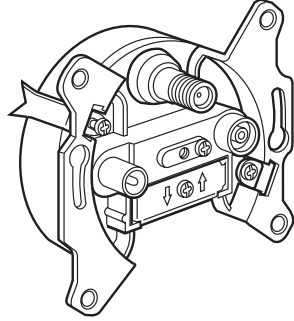

7759 81/84

7759 83

Ref.		Dämpfung	MHz	RK/BI 4-68	UKW 87,5-108	DSR 118	BIII 125-470	BIV/V 470-1000	SAT 950-2050	SAT 2050-2400
7759 81	TV	0,8 dB		█		█	█	█		
	RD	1,5 dB			█					
7759 83	TV	2,0 dB		█		█	█	█		
	SAT	2,0 dB							█	
775984	TV	0,8-1,0 dB		█		█	█	█		
	SAT	1,4-1,8 dB							█	
	RD	0,8 dB			█					█

7759 81/83

7759 84

58 mm

25 mm

15 mm

12 mm

Ø7 mm