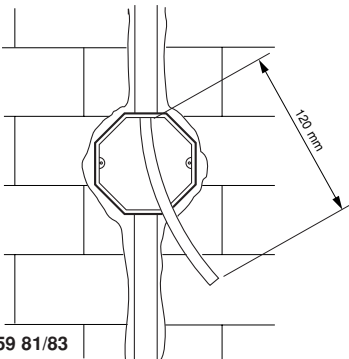

7759 81/84

7759 83

Ref.		Dämpfung	MHz	RK/BI 4-68	UKW 87,5-108	DSR 118	BIII 125-470	BIV/V 470-1000	SAT 950-2050	SAT 2050-2400
7759 81	TV	0,8 dB		█		█	█	█		
	RD	1,5 dB			█					
7759 83	TV	2,0 dB		█		█	█	█		
	SAT	2,0 dB							█	
775984	TV	0,8-1,0 dB		█		█	█	█		
	SAT	1,4-1,8 dB							█	
	RD	0,8 dB			█					█

7759 81/83

7759 84

58 mm

25 mm

15 mm

12 mm

Ø7 mm