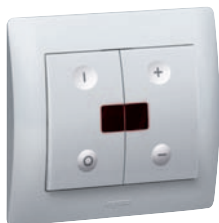

Galea™ Life

светорегуляторы

НОВИНКА

7756 37 + 7713 69 + 7713 01
Aluminium