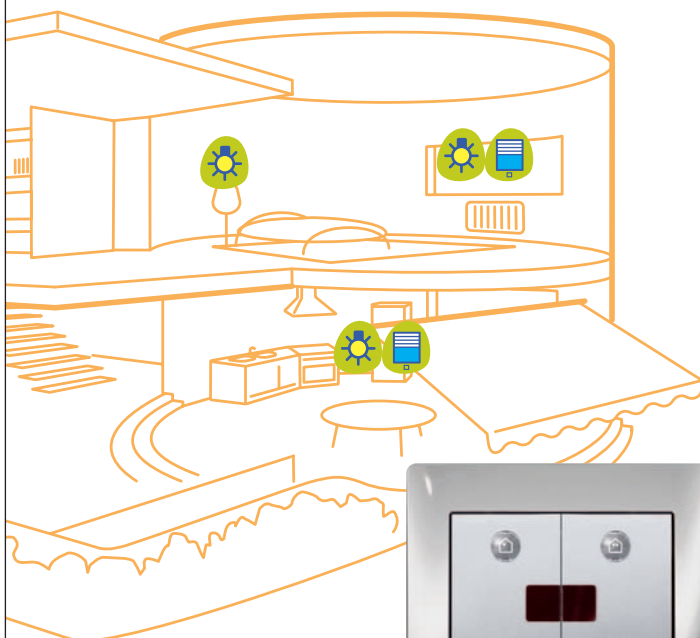

Galea™ Life
устройства управления

НОВИНКА

Таблицы выбора клавиш (стр. 420), рамок (стр. 426) и монтажных коробок (стр. 433)

Упак.	Кат. №	Другие устройства управления сценариями
1	7756 18	Предназнач. для дистанционного управления освещением, рольставнями, охранной сигнализацией Сценарный выключатель PLC Позволяет управлять сценариями (до 4) Подключается к сети 220 В (фаза/нейтраль)
1	7756 45	Сценарный радиовыключатель Позволяет управлять сценариями (до 4). Монтируется на стену без исп. монтажной коробки и без подключения к сети 220 В. Литиевая батарея 3 В CR 2032 входит в комплект

КОМФОРТ, БЕЗОПАСНОСТЬ,
КОММУНИКАЦИИ В ДОМЕ И ОФИСЕ

Вы сами решаете, что Ваш дом будет уметь

Сценарный выключатель Galea™ Life