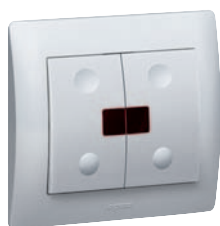

7756 32 + 7713 91 + 7713 01
Aluminium